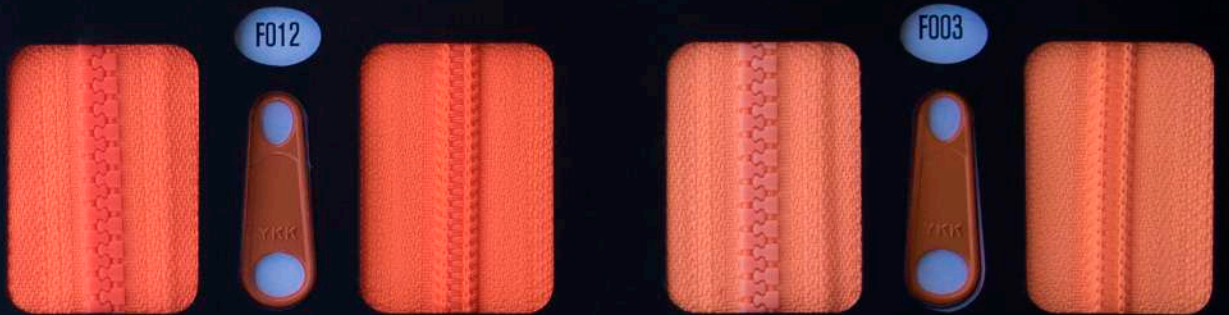

YKK
Little Parts. Big Difference.®

CARTA DE COLORES

F009

D47A

F002

F010

F005

D48A

F008

F001

O51A

O52A

YKK

METAMERISMO

Color original
visto con luz "D65"

Visto con luz de día nublado,
se ve igual que el color original