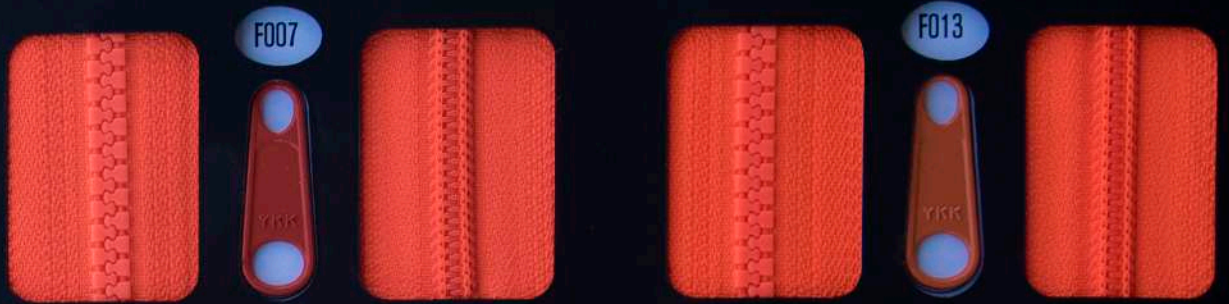

YKK
Little Parts. Big Difference.®

CARTA DE COLORES

F009

D47A

F002

F010

F005

D48A

F008

F001

O51A

O52A

YKK

METAMERISMO

Color original
visto con luz "D65"

Visto con luz de día nublado,
se ve igual que el color original