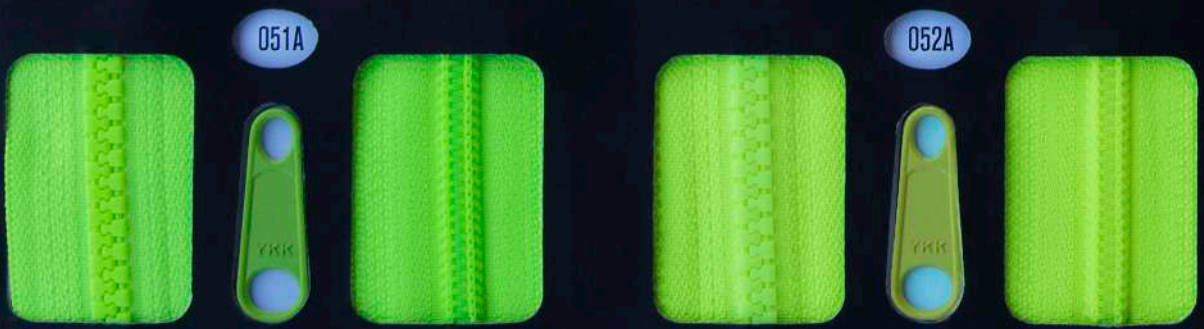

YKK
Little Parts. Big Difference.®

CARTA DE COLORES

F009

D47A

F002

F010

F005

D48A

F008

F001

O51A

O52A

YKK

METAMERISMO

Color original
visto con luz "D65"

Visto con luz de día nublado,
se ve igual que el color original