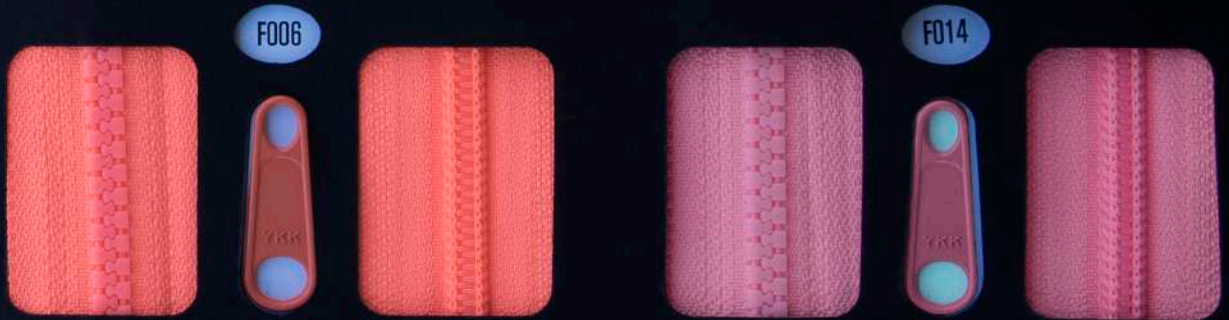

YKK
Little Parts. Big Difference.®

CARTA DE COLORES

F009

D47A

F002

F010

F005

D48A

F008

F001

O51A

O52A

YKK

METAMERISMO

Color original
visto con luz "D65"

Visto con luz de día nublado,
se ve igual que el color original