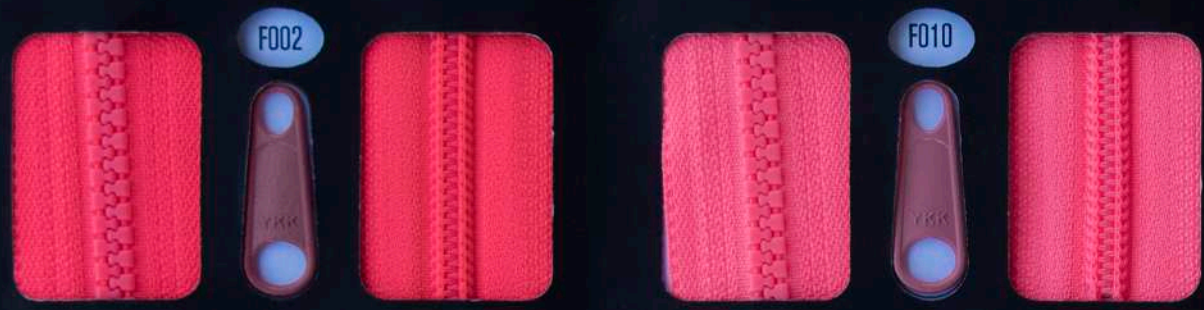

YKK
Little Parts. Big Difference.®

CARTA DE COLORES

F009

D47A

F002

F010

F005

D48A

F008

F001

O51A

O52A

YKK

METAMERISMO

Color original
visto con luz "D65"

Visto con luz de día nublado,
se ve igual que el color original