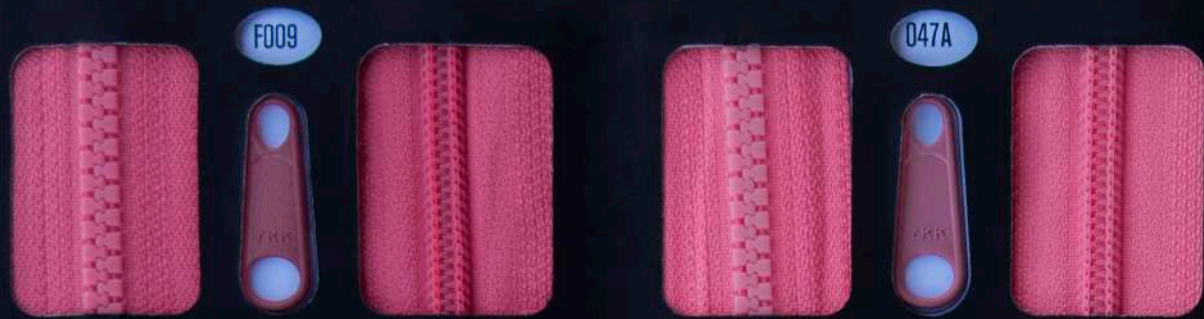

YKK
Little Parts. Big Difference.®

CARTA DE COLORES

F009

D47A

F002

F010

F005

D48A

F008

F001

O51A

O52A

YKK

METAMERISMO

Color original
visto con luz "D65"

Visto con luz de día nublado,
se ve igual que el color original